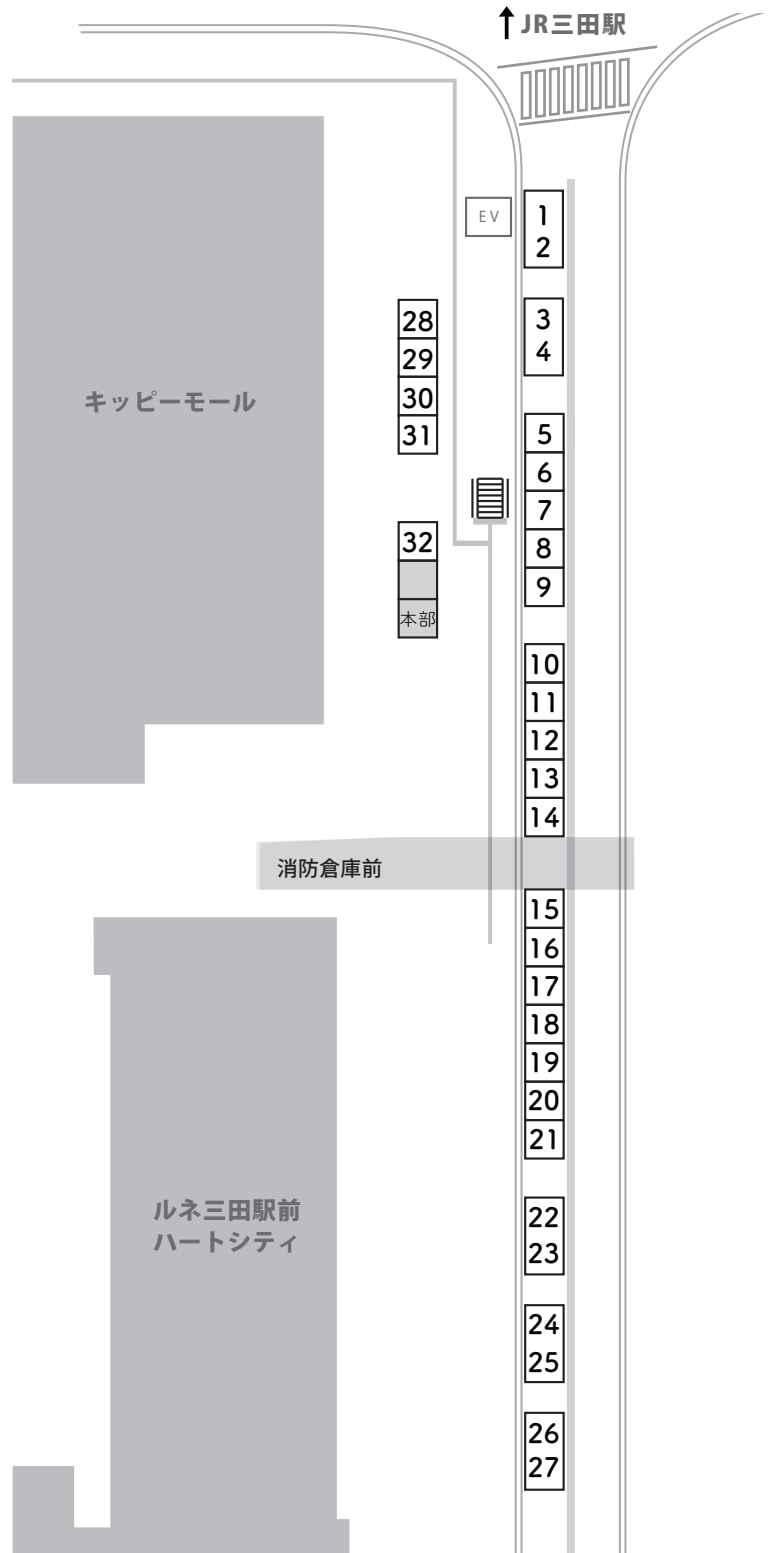

follow me!

「地元にあったら嬉しいな!」を集めたとおきマルシェ
 約2年ぶり! JR三田駅前キッピーモール横にて開催!

SHOPS

🍴 食事・惣菜 🍵 カフェ・スイーツ 🏠 作家・雑貨
 🥕 野菜・自然食品 🍷 酒類 💡 ワークショップ

- 🍴 1・2 VENDOR
- 🍵 3・4 Caferret' s
- 🏠 5 手づくり家具と雑貨 つばめねどこ
- 🏠 6 heureux joie (ウールージョワ)
- 🏠 7 ottone
- 🏠 8 gugu+
- 🏠 9 rosetta
- 🏠 10 kirinsha
- 🏠 11 g-ivy
- 🏠 12 雑貨屋 tocotoco
- 🏠 13 どーも
- 🏠 14 kohiro design
- 🏠 15 PENGURI LEATHER AND FABRIC
- 🥕 16 そらまめ農場
- 🏠 17 HandmadeZakka Ricca
- 🏠 18 佐藤陽介
- 🍴 19 めし処 うたかた
- 🥕 20 坂本農園 (有) 万葉
- 🍵 21 YELLOW COFFEE ROASTERS
- 🍴 22・23 AOZORAto(あおぞらと)
- 🍴 24・25 スパイス日和
- 🍴 26・27 HINEMOS
- 🏠 28 akichic ribbon
- 🏠 29 ほっこりすこやか展
- 🍷 30 旅路のブルワリー
- 🍵 31 のののコーヒー
- 💡 32 SATOYAMA STOVE

■ゴミ箱は設置しておりませんので、ゴミは購入された各店舗へお戻しください。
 ■喫煙は必ず指定された場所をご利用ください。
 ■会場レイアウトは変更になる場合があります。