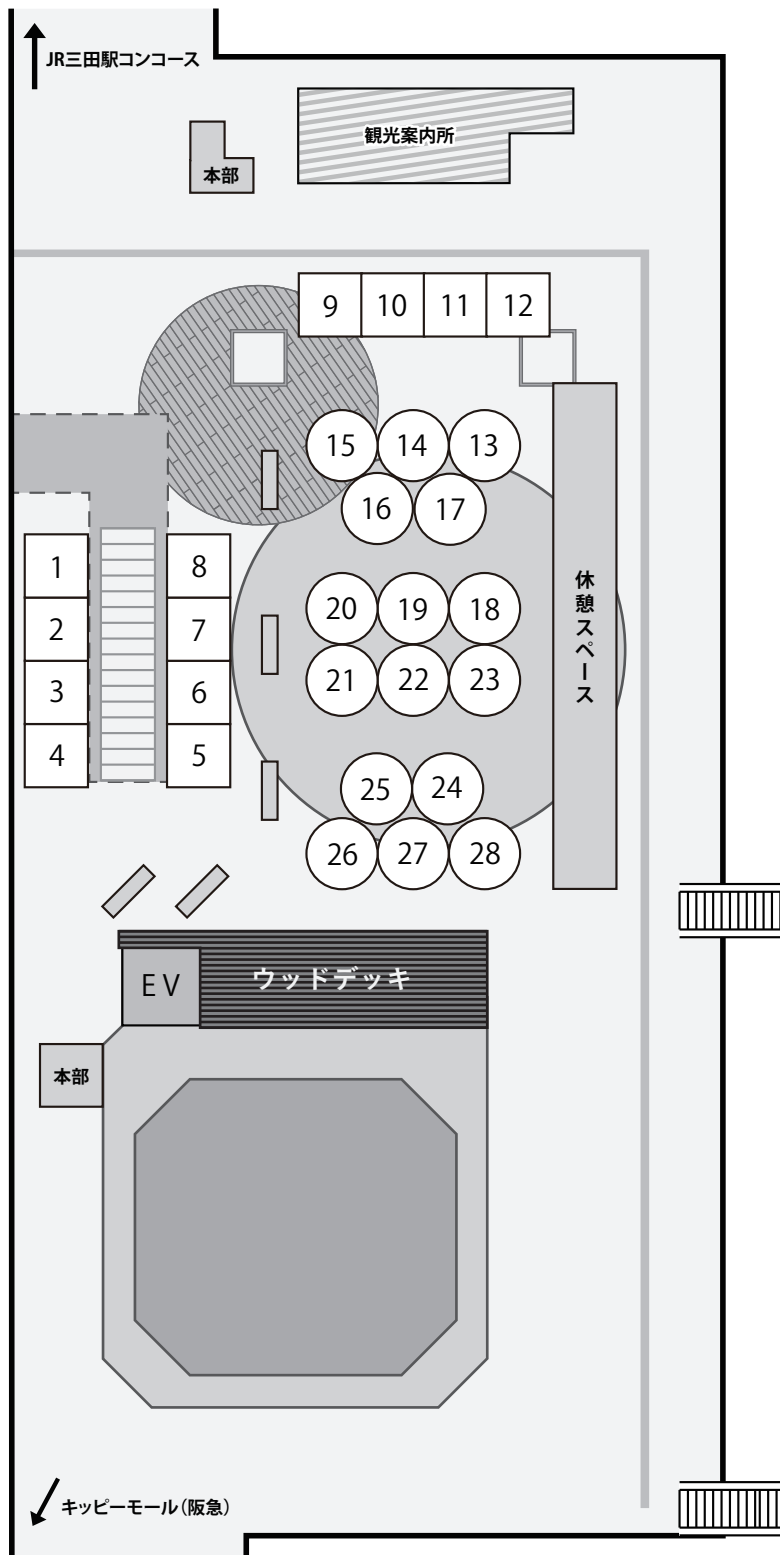

出店者さん大募集中!
サンダブランチピクニック

※出店には審査がございます。申し込み期日は前月の末日までとなります。
お問い合わせ先 hello@brunchpicnic.jp

- ■ゴミ箱は設置していませんので、ゴミは購入された各店舗へお戻しください。
- ■喫煙は必ず指定された場所をご利用ください。
- ■会場レイアウトは変更になる場合があります。

次回
開催

3.21 土 11:00-16:00

出店者情報は facebook・instagram をチェック!