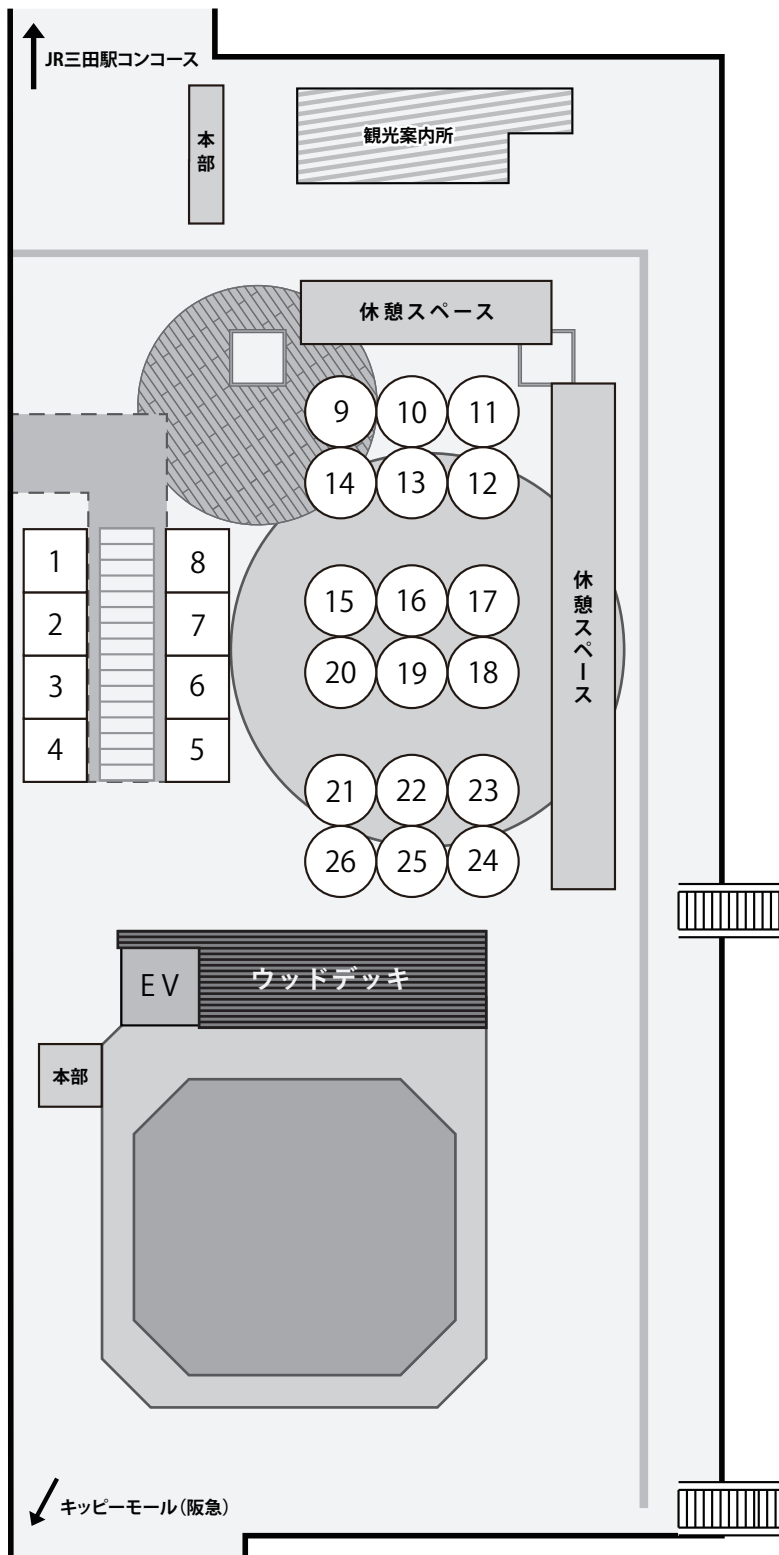

SHOPS

☕ カフェ・スイーツ   🍞 パン   🍴 食事・惣菜
👩 作家・雑貨   🌿 野菜・自然食品   🍷 酒類

- NEW ☕ 1 ドーナツハウス LOOP
- 🍴 2 マドゥーカ
- 🍴 3 ライカル食堂 (キャリー焼菓子店フード部門)
- ☕ 4 SPIN-OFF COFFEE ROASTERS
- 🍴 5 丹波アルベロ
- 🌿 6 おおにし農園
- ☕ 7 Cheesecake Factory Coto
- 👩 8 MANOMADE
- 👩 9 KIRINSHA
- 🌿 10 坂本農園 (有) 万葉
- NEW ☕ 11 granola nicorirund / グラノーラ ニコリルント
- NEW 👩 12 maison de BLANC ET NOIR
- 👩 13 pair
- 👩 14 雑貨屋 tocotoco
- 👩 15 われもこう
- 🌿 16 そらまめ農場
- 👩 17 ameno
- 👩 18 studio SHIMONE
- 👩 19 シチヘンゲ
- 👩 20 AOBA POTTERY
- 🌿 21 uberbees8
- ☕ 22 カカオ工房エルモリーノ
- NEW 🍞 23 coco.BAKE
- 👩 24 sawa-ri
- 👩 25 Peach Blossom
- 👩 26 Kynttilä