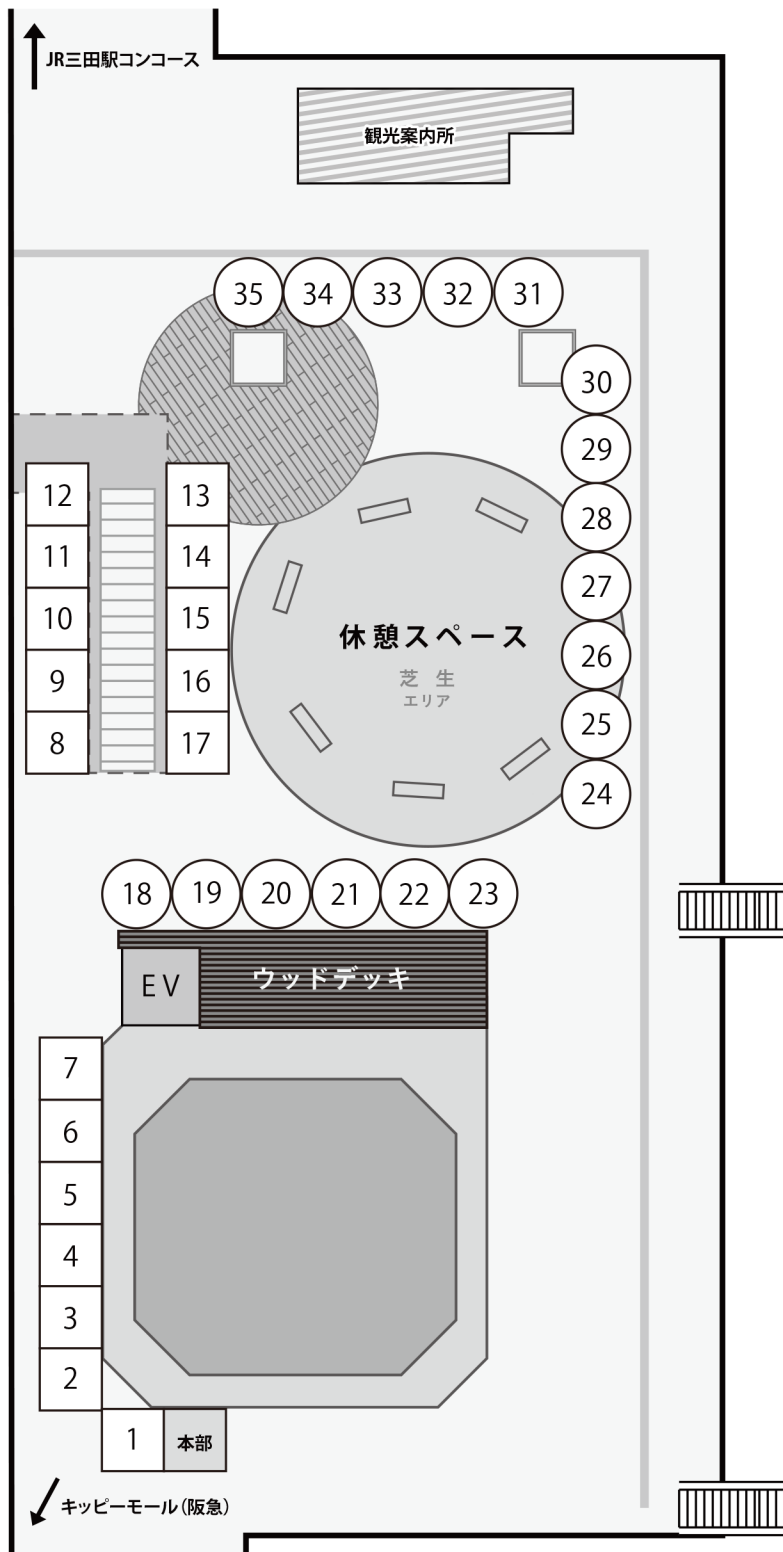

出店者さん大募集中!
サンダブランチピクニック 🔍
*出店には審査がございます。申し込み期日は前月の末日までとなります。
お問い合わせ先 hello@brunchpicnic.jp

- ゴミ箱は設置しておりませんので、ゴミは購入された各店舗へお戻しください。
- 喫煙は必ず指定された場所をご利用ください。
- 会場レイアウトは変更になる場合があります。

次回開催

8.17土 16:00-21:00
出店者情報は facebook・instagram をチェック!