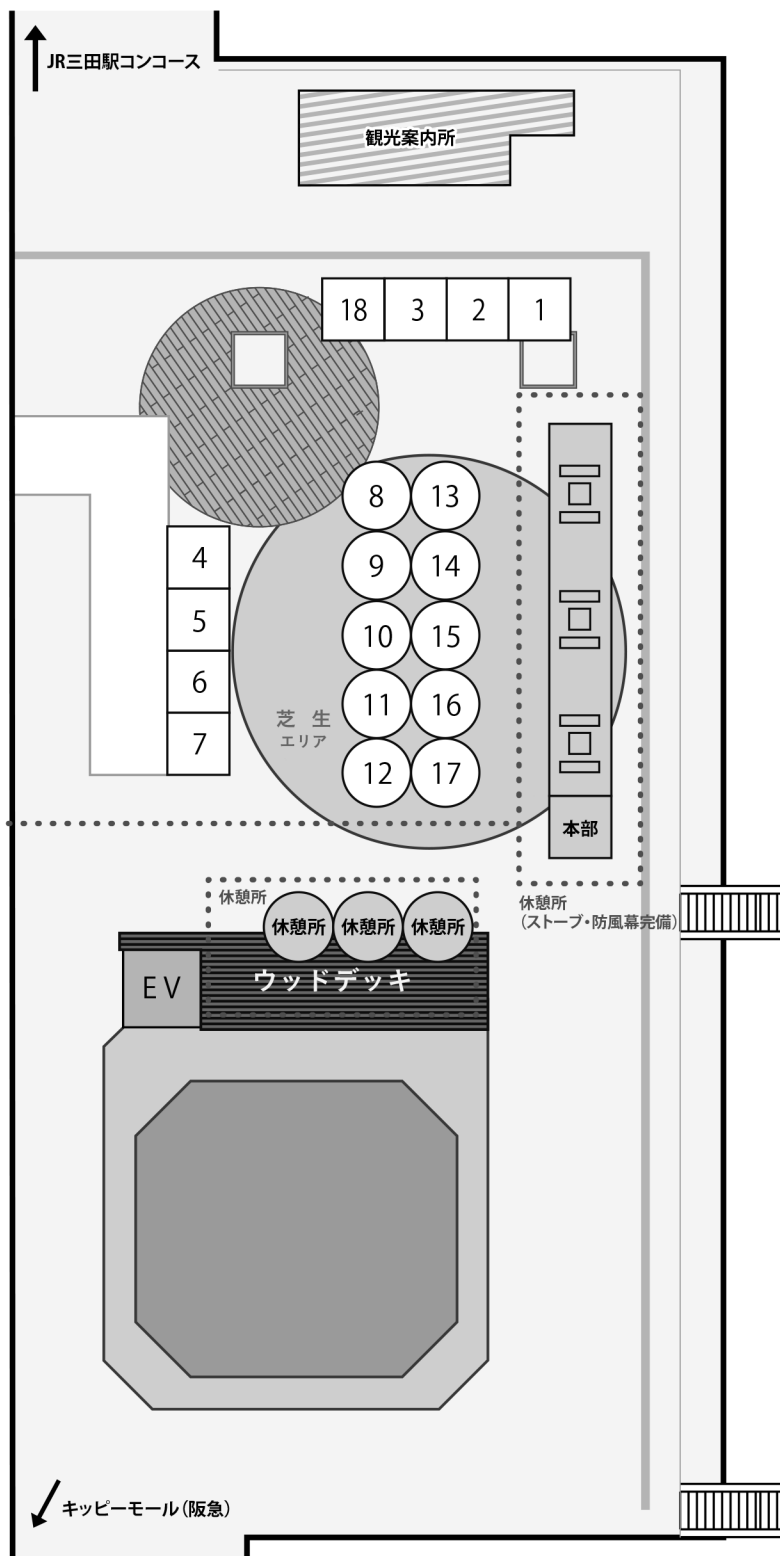

SHOPS

☕ カフェ・スイーツ   🍞 パン   🍴 食事・惣菜
👤 作家   🌿 野菜・自然食品   🍷 酒類

- 🍴 1   マドゥーカ
- ☕ 2   ドーナツハウス LOOP
- ☕ 3   フルーツアラカルト
- 🍞 4   かもめベーカリー
- ☕ 5   e's BAKE WORKS
- ☕ 6   そらまめ農場
- 🌿 7   おおにし農園
- ☕ 8   ameno
- ☕ 9   studio SHIMONE
- ☕ 10   sawa-ri
- ☕ 11   higawari
- ☕ 12   KIRINSHA
- ☕ 13   パティスリーサキモト
- NEW ☕ 14   6th Sense +PLUS
- 🌿 15   UBERBEES8
- 🍞 16   パンとカヌレ。
- ☕ 17   雑貨屋 tocotoco
- 🍷 18   天六まんじ酒店

ストーブ＆防風幕で、寒さ対策は万全！！
『あったか休憩ブース』ございます

Brunch Picnic

出店者さん大募集中！

サンダブランチピクニック 🔍

※出店には審査がございます。申し込み期日は前月の末日までとなります。
お問い合わせ先 hello@brunchpicnic.jp